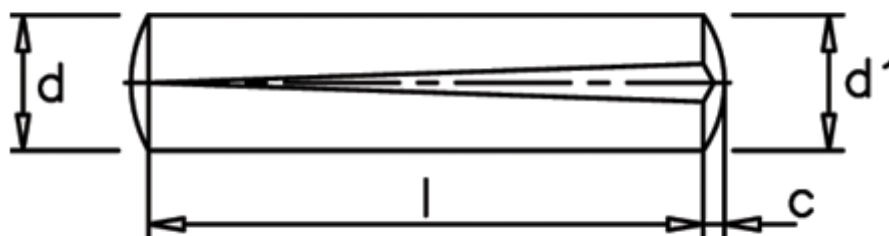

Varenummer: 08012406
Beskrivelse: KLEE Kærvstift S1 2,5x8
Stål

Mål

c	= 0,4
d	= 2.5
d1	= 2.70
Længde	= 8